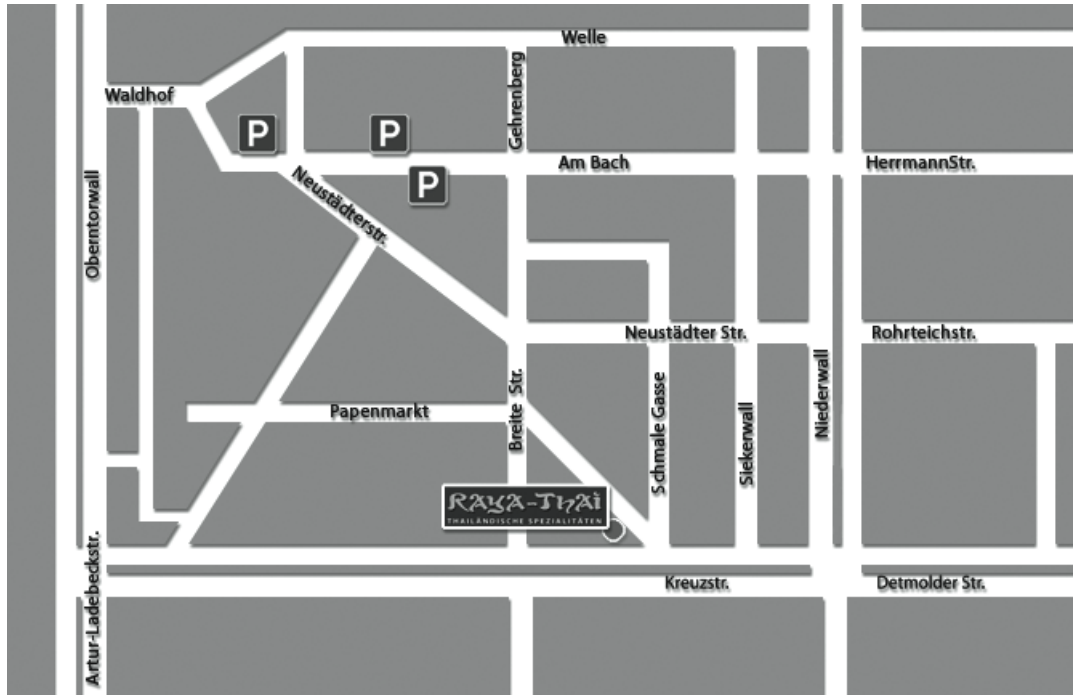

RAYA-Thai

THAILÄNDISCHE SPEZIALITÄTEN

Kreuzstr. 2
33602 Bielefeld
Tel. 0521 - 560 11 88
www.raya-thai.de

So finden Sie uns ...

Von der A2: Ausfahrt Bielefeld-Zentrum. Fahren Sie immer geradeaus die Detmolder Str. bis in die Innenstadt. Am Landgericht über die Kreuzung hinaus auf die Kreuzstr. fahren. An der 2. Strasse rechts liegt unser Restaurant direkt vor Ihnen.

Parkmöglichkeiten finden Sie in der Strasse „Am Bach“. Dort befinden sich 3 Parkhäuser.